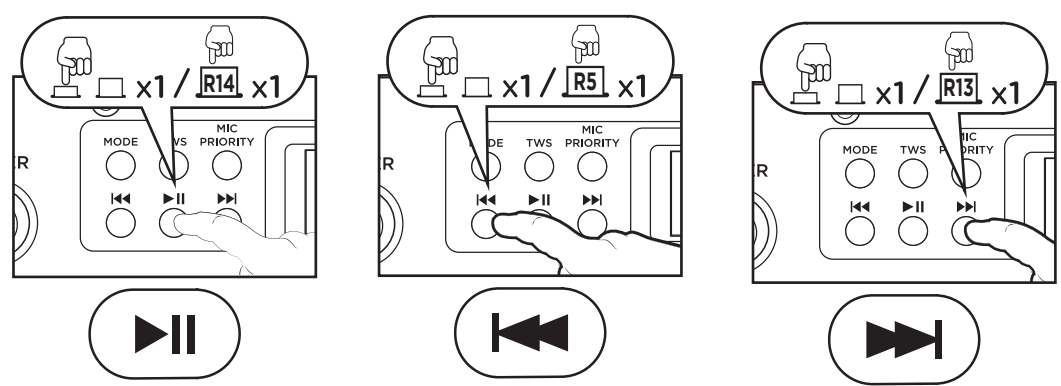

13. MUSIC PLAYBACK FOR BLUETOOTH / USB AND TF CARD MODES