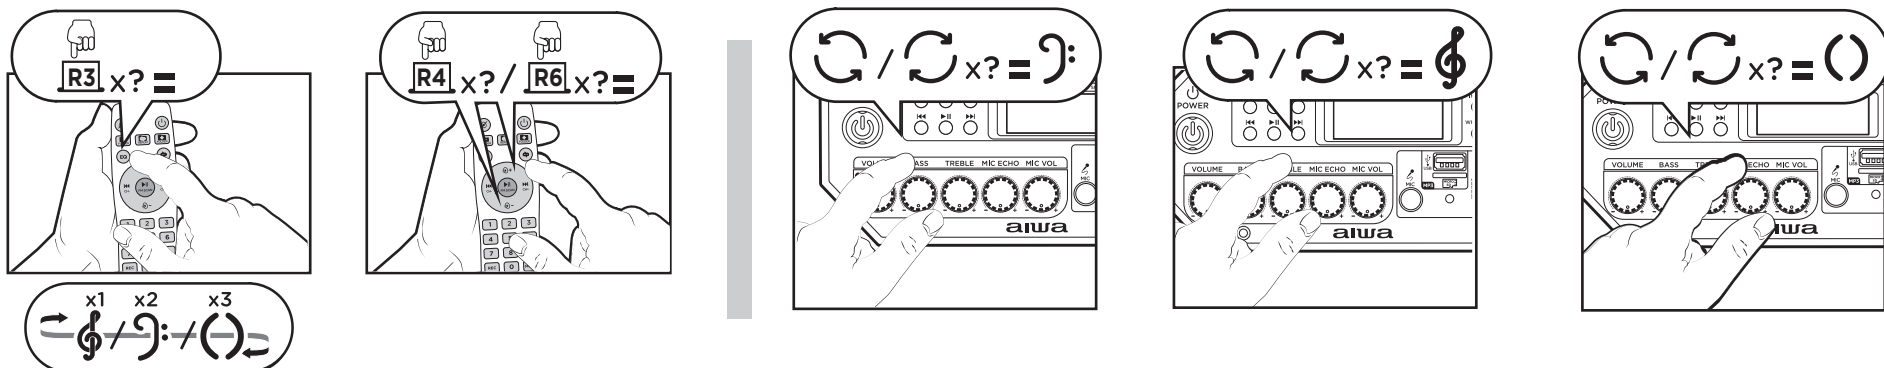

10. BASS / TREBLE & ECHO ADJUSTMENT USING THE REMOTE OR SPEAKER PANEL