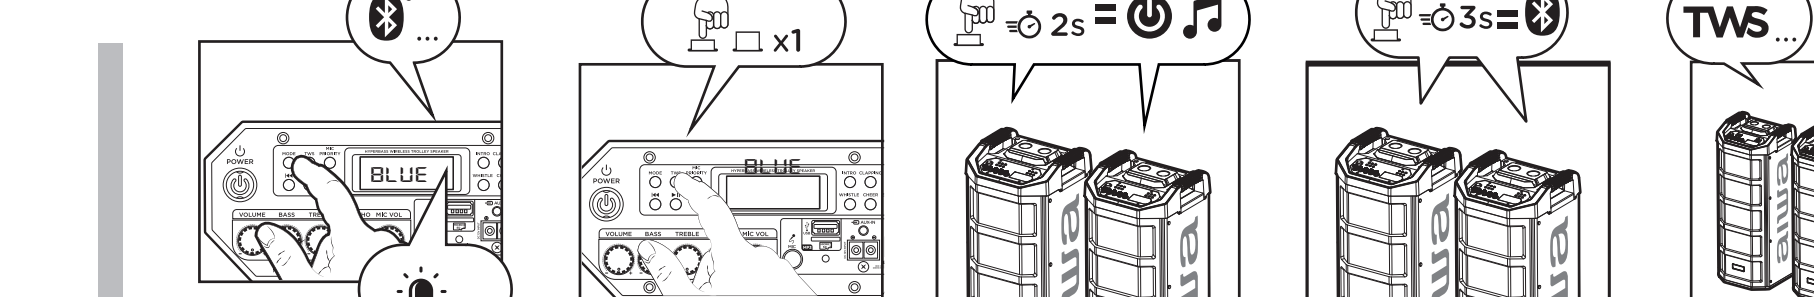

14. SOUND EFFECT

11. FM RADIO MODE AUTO TUNNING / SCROLL THE PRESETS

14. SOUND EFFECT

18. EXT 12V INPUT MODE

24. TRUE WIRELESS STEREO FUNCTION (TWS)

19. TF CARD INPUT MODE

20. DC 15V INPUT MODE / CHARGER

21. AUXILIARY INPUT MODE

12. BLUETOOTH FUNCTION

15. REPEAT

20. DC 15V INPUT MODE / CHARGER

21. AUXILIARY INPUT MODE

22. MIC INPUT MODE

23. RECORDING

24. TRUE WIRELESS STEREO FUNCTION (TWS)