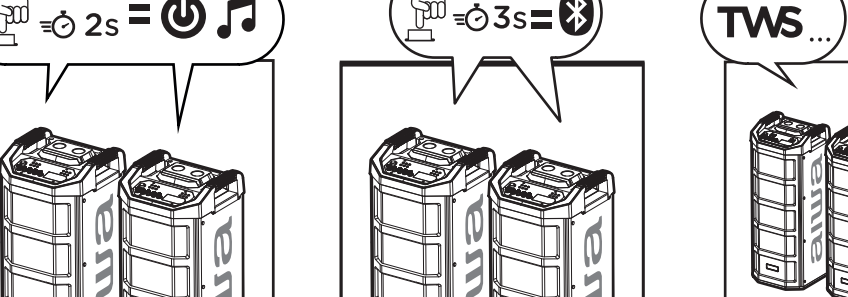

12. BLUETOOTH FUNCTION

15. REPEAT

20. DC 15V INPUT MODE / CHARGER

21. AUXILIARY INPUT MODE

22. MIC INPUT MODE

23. RECORDING

24. TRUE WIRELESS STEREO FUNCTION (TWS)